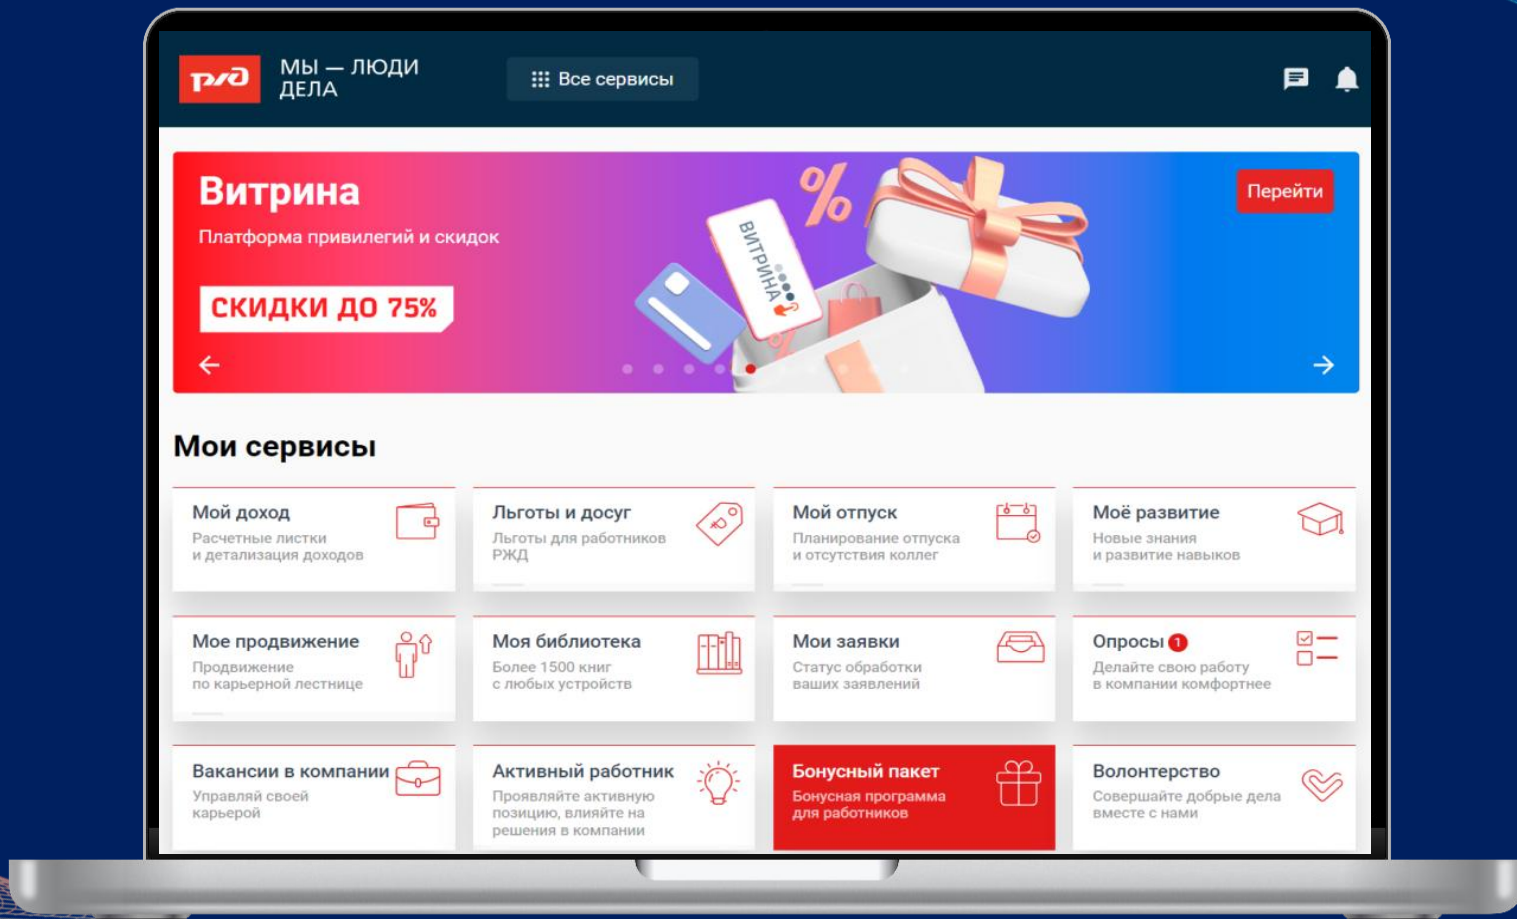

Через 3 года

Ипотека

Бонусный пакет

128k работников имеют бонусные баллы

11млн баллов накоплено

15k достижений зарегистрировано*

857k баллов начислено*

2k корпоративных предложений размещено*

* за 6 мес. 2024 года

Бонусный пакет

Бонусный пакет

Сервисный портал работника Все услуги

Поспелов Евгений Владимирович

Бонусный пакет

5

Предложения Получение бонусов